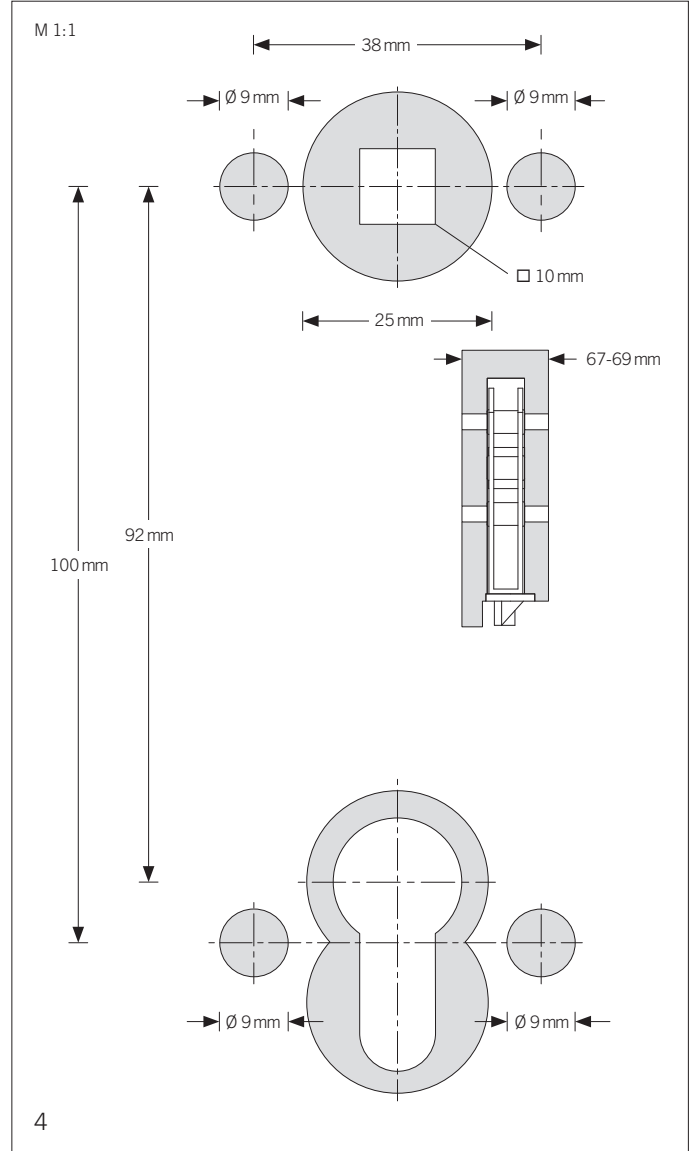

**Schutzbeschlag/Rosette Montage**  
**Security fitting/rose fitting Montage**  
**Garniture de protection/garniture de rosaces Montage**  
**Instalación de seguridad/juegos de roseta Montaje**  
**Veiligheidsbeslag/rozet sets Montage**

Bitte achten Sie beim Ausdrucken der Montageanleitung auf 100% Skalierung bei den Druckereinstellungen und prüfen Sie die angegebenen Maße.