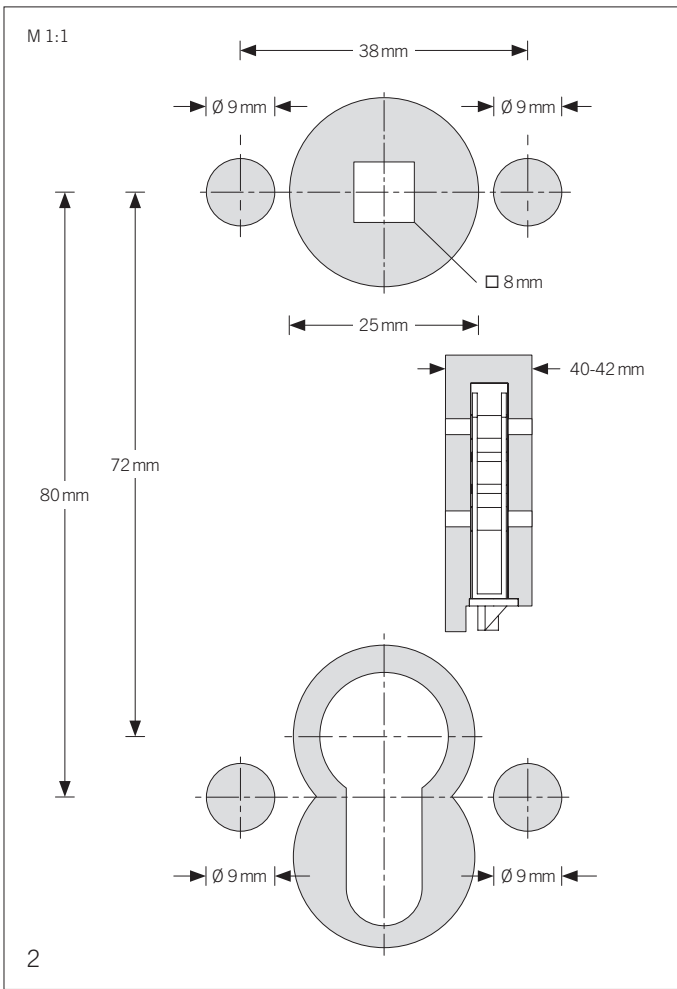

**Schutzbeschlag/Rosette Montage**  
**Security fitting/rose fitting Montage**  
**Garniture de protection/garniture de rosaces Montage**  
**Instalación de seguridad/juegos de roseta Montaje**  
**Veiligheidsbeslag/rozet sets Montage**

Bitte achten Sie beim Ausdrucken der Montageanleitung auf 100% Skalierung bei den Druckereinstellungen und prüfen Sie die angegebenen Maße.