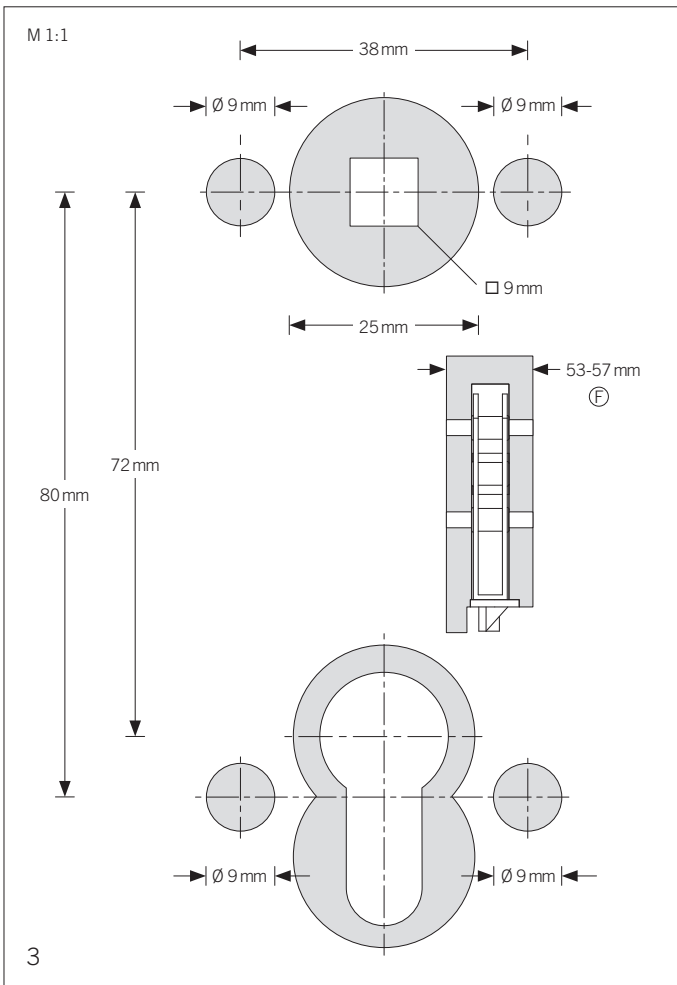

**Schutzbeschlag/Rosette Montage**  
**Security fitting/rose fitting Montage**  
**Garniture de protection/garniture de rosaces Montage**  
**Instalación de seguridad/juegos de roseta Montaje**  
**Veiligheidsbeslag/rozet sets Montage**

Bitte achten Sie beim Ausdrucken der Montageanleitung auf 100% Skalierung bei den Druckereinstellungen und prüfen Sie die angegebenen Maße.